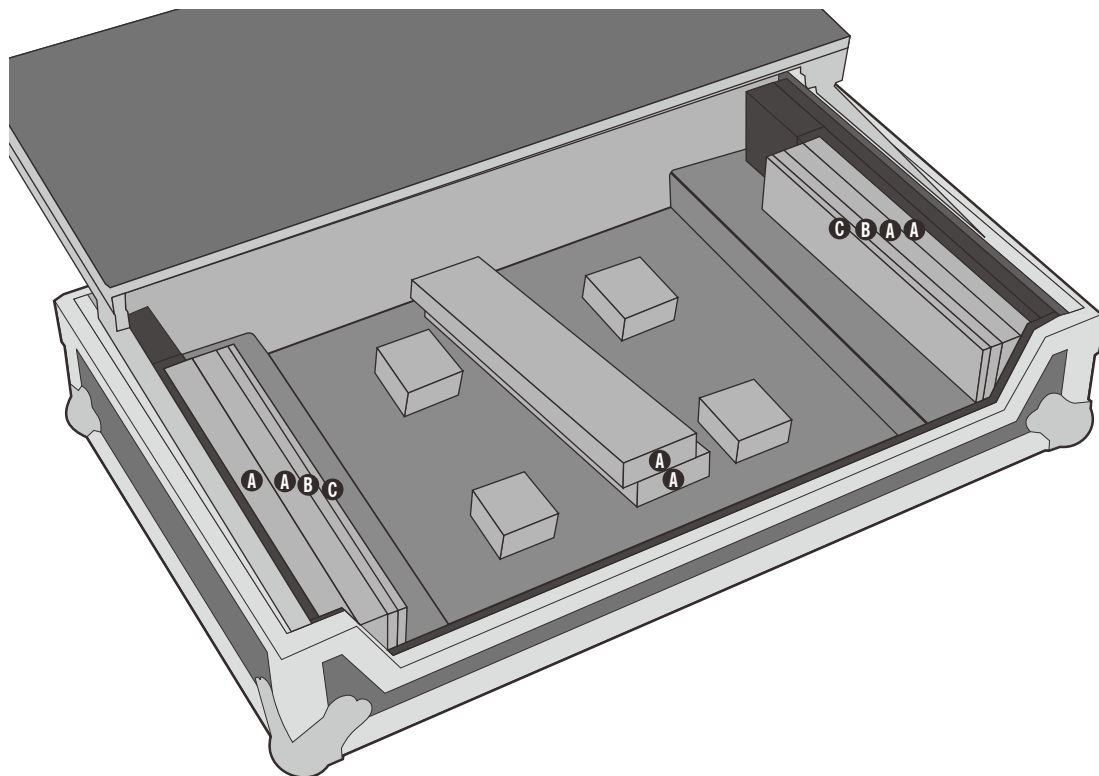

UDG ULTIMATE FLIGHT CASE MULTI FORMAT XXL  
INTERNAL PADDING GUIDANCE

**PADDING DIMENSION (W x H x D)**

**A** 413 x 53 x 20 mm

**B** 413 x 53 x 10 mm

**C** 413 x 53 x 5 mm

**EQUIPMENT**

PIONEER DDJ 1000 : **2x B**

PIONEER DDJ RX/SX2/SX3 : **2x A - 2x B - 2x C**

PIONEER XDJ R1 : **4x A - 2x B - 2x C**

PIONEER XDJ RX2 : **REMOVE PADDING**

NI KONTROL S8 : **6x A - 2x B - 1x C**

ROLAND DJ-808 : **2x A - 2x B**

NUMARK NS6II : **6x A - 1x C**

DENON DJ MC-7000 : **2x A - 2x B - 1x C**

DENON DJ MCX-8000 : **REMOVE PADDING**

RELOOP TOUCH : **6x A - 2x B**